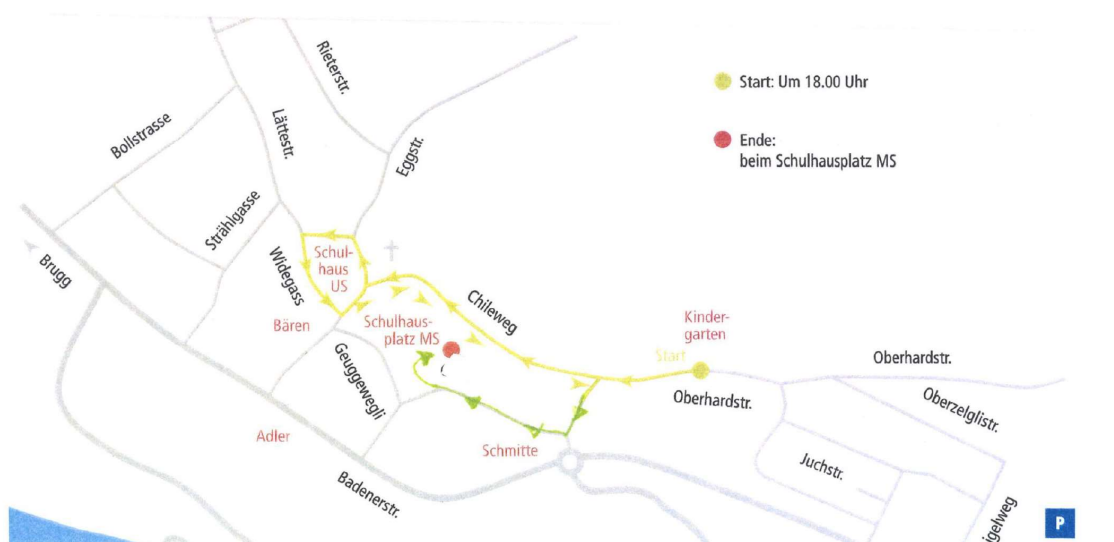

Räbeliechtliumzug

Donnerstag, 7. November 2024

Start: um 18 Uhr

Grillstand: ab 17 Uhr beim Schulhausplatz Neumatt

Routenstart um 18 Uhr

Start beim Kindergarten an der Oberhardstrasse, Chileweg, Schulhaus Unterstufe, Widegass, zurück zum Chileweg und über die Gemeindehausstrasse zum Ziel in Richtung Schulhausplatz Neumatt.

Grillstand beim Schulhausplatz bereits ab 17 Uhr

geöffnet vor und nach dem Umzug für den Kauf von Würsten und Getränken. Zudem verwöhnen die SchülerInnen die Besucher mit Kürbissuppe und Gebäck.

Spalier

Wir bitten alle Eltern und Besucher, sich beim Chileweg zu einem Spalier aufzustellen. Nachdem ALLE Kinder zum zweiten Mal am Chileweg durchgezogen sind, können Sie sich hinter dem Umzug zum Schulhausplatz Neumatt begeben.

Beim Schulhaus Neumatt

lassen wir den Räbeliechtliumzug mit Liedern und Musik ausklingen.

Wir freuen uns auf viele Besucher an der Umzugsroute und auf dem Schulhausplatz!
Elternrat und Schule Birnenstorf